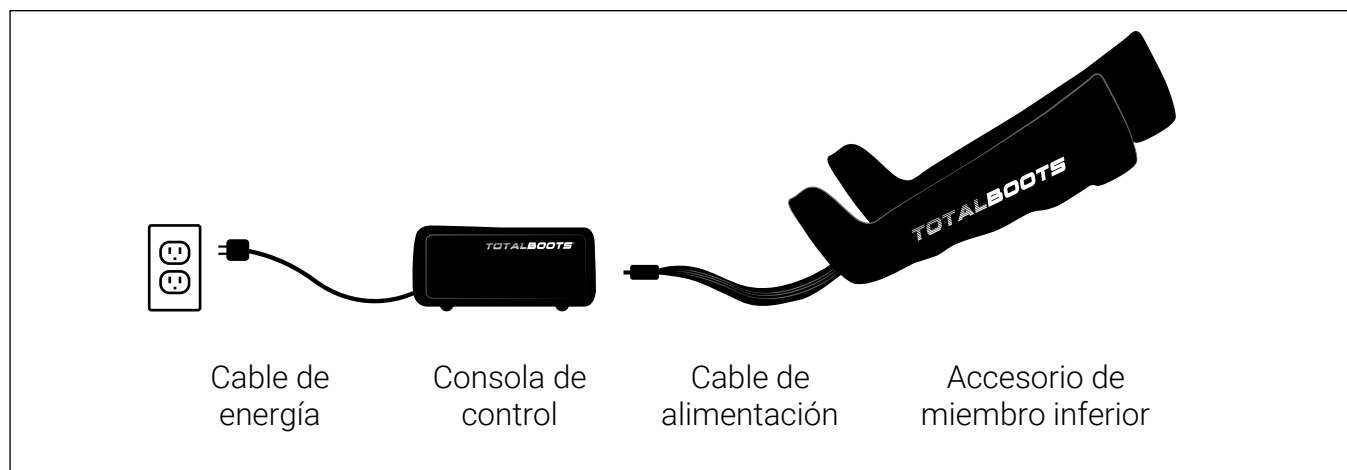

Garantía

TOTALBOOTS recovery system ofrece a sus clientes una garantía de 1 año en todo lo relacionado con nuestro producto.

Si durante el primer año de la compra del dispositivo, este sufre alguna falla de fabrica en material o función, será llevado a revisión técnica en caso requiera repuestos o un dispositivo nuevo sin recargo alguno.

Esta garantía excluye:

- Daños ocasionados por accidentes, mal uso o transporte.
- Accesorios no utilizados según su función.
- Accesorios reparados por alguien no autorizado.
- Deterioro por un mal almacenamiento.
- Retraso en notificación de la falla después del plazo de compra.