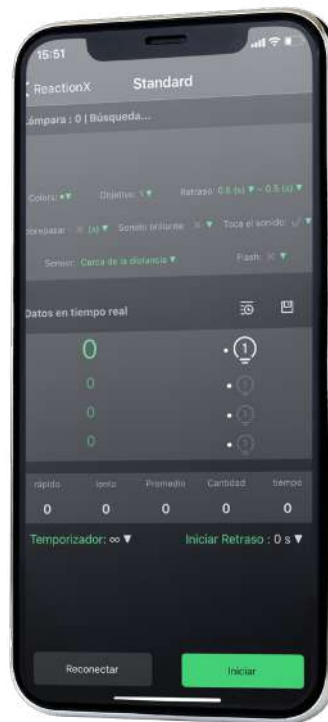

TIENES TODO EL CONTROL DE LOS PODS

Crea infinitas soluciones visuales para mejorar tu entrenamiento y alcanzar objetivos de rendimiento.

Las actividades con la luz activa se pueden personalizar de varias formas.

ALEATORIA

Los pods se encienden de forma gradual y sin un orden específico.

MÚLTIPLE

Varios pods se encienden a la vez.

FOCO

El participante se debe centrar en su color y no distraerse con los demás colores.

SECUENCIA

Elige la secuencia y los pods se encienden según la configuración.

TRABAJO EN EQUIPO

Impulsa tu rendimiento grupal en estaciones paralelas, utilizando actividades competitivas para obtener lo mejor de cada uno.

Ahora tu equipo puede entrenar como nunca antes con ejercicios desafiantes que estimulan la energía competitiva y aumentan la moral del equipo.

Graba datos en vivo y realiza un seguimiento del progreso del jugador en la aplicación.